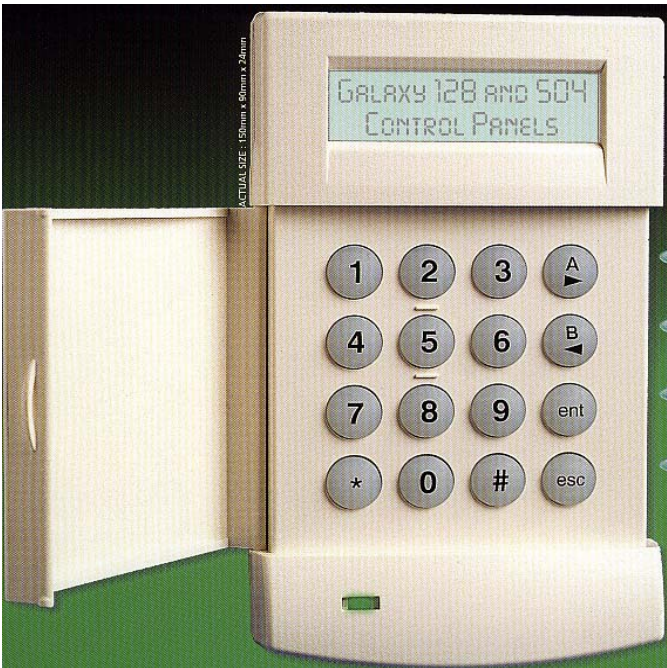

## ÄLYKKÄÄT OSOITTEELLISET MONIVALVONTAJÄRJESTELMÄT

Järjestelmävaihtoehtoja on 8 – 512 osoitepiirin laajuuteen asti. Kaikissa versioissa on suomenkielinen käyttäjäystävällinen ohjelmisto.

Järjestelmää käytetään LCD-näytöllä varustetulla käyttölaiteella jossa on halutuilla ohjelmoitavilla toiminnoilla varustettavat funktio-näppäimet A ja B.

GALAXY- järjestelmiin voidaan myös liittää MAX-etälukijalaitteita. Näiden avulla saadaan murtohälytintöimintojen lisäksi oivalvonta mahdollisuus, jolloin henkilökunnalla on sekä ovi-ohjausta, että myös järjestelmän PÄÄLLE POIS ohjausta varten avaimenperään kiinnitettäviä etätunnistimia.