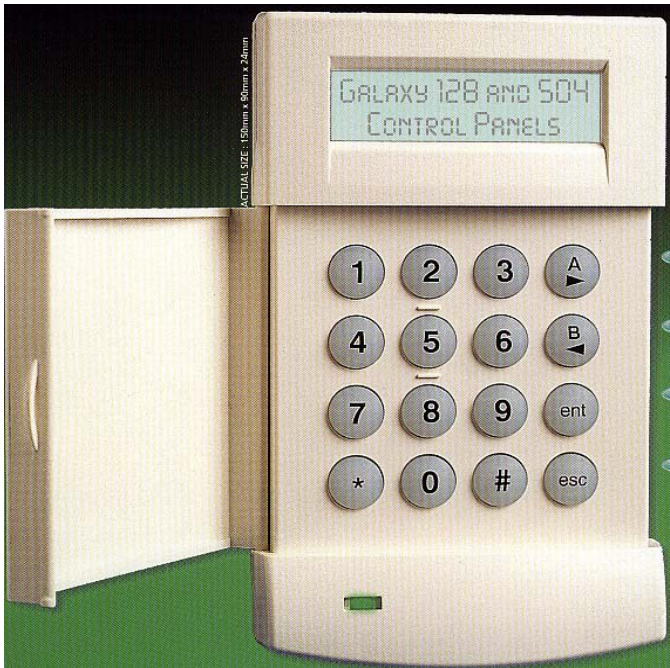

## ÄLYKKÄÄT OSOITTEELLISET MONIVALVONTAJÄRJESTELMÄT

Järjestelmävaihtoehtoja on 8 – 512 osoitepiirin laajuuteen asti. Kaikissa versioissa on suomenkielinen käyttäjäystävällinen ohjelmisto.

Järjestelmää käytetään LCD-näytöllä varustetulla käyttölaiteella jossa on halutuilla ohjelmoitavilla toiminnoilla varustettavat funktio-näppäimet A ja B.

GALAXY- järjestelmiin voidaan myös liittää MAX-etälukijalaitteita. Näiden avulla saadaan murtohälytintöimintojen lisäksi oivalvonta mahdollisuus, jolloin henkilökunnalla on sekä ovi-ohjausta, että myös järjestelmän PÄÄLLE POIS ohjausta varten avaimenperään kiinnitettäviä etätunnistimia.