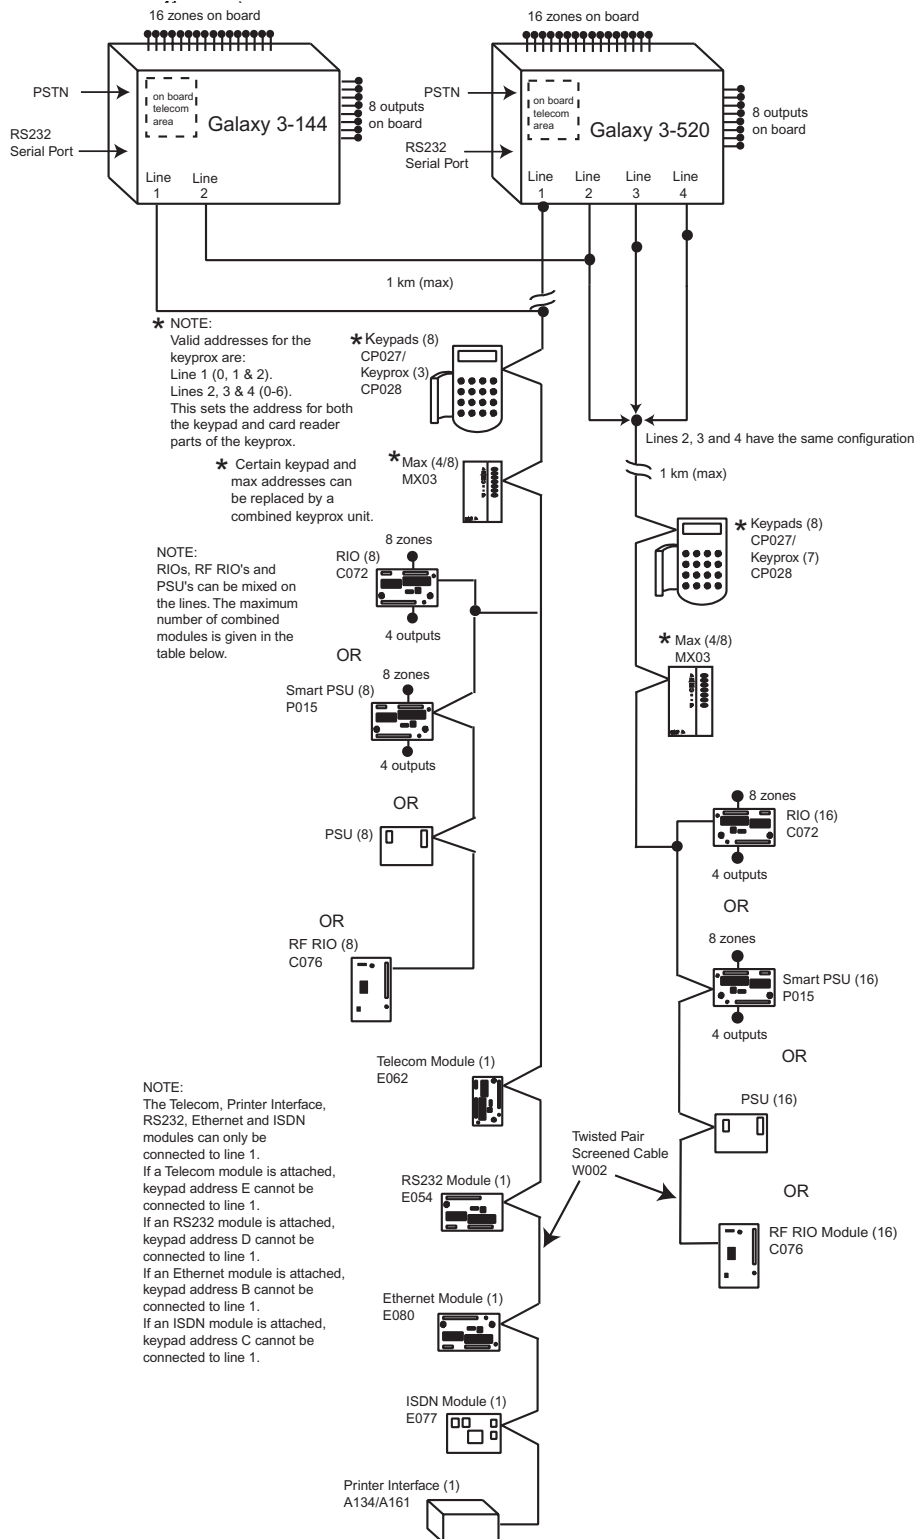

Järjestelmäkaavio

Luotettavat ja käyttäjä ystävälliset Galaxy- järjestelmät toimittaa

FISEC OY
SECURITY SYSTEMS

Vartiokyläntie 33 00950 HELSINKI
Puh. 09-7599220 Fax. 09-75992233
e-mail:fisec@sci.fi web:www.fisec.fi