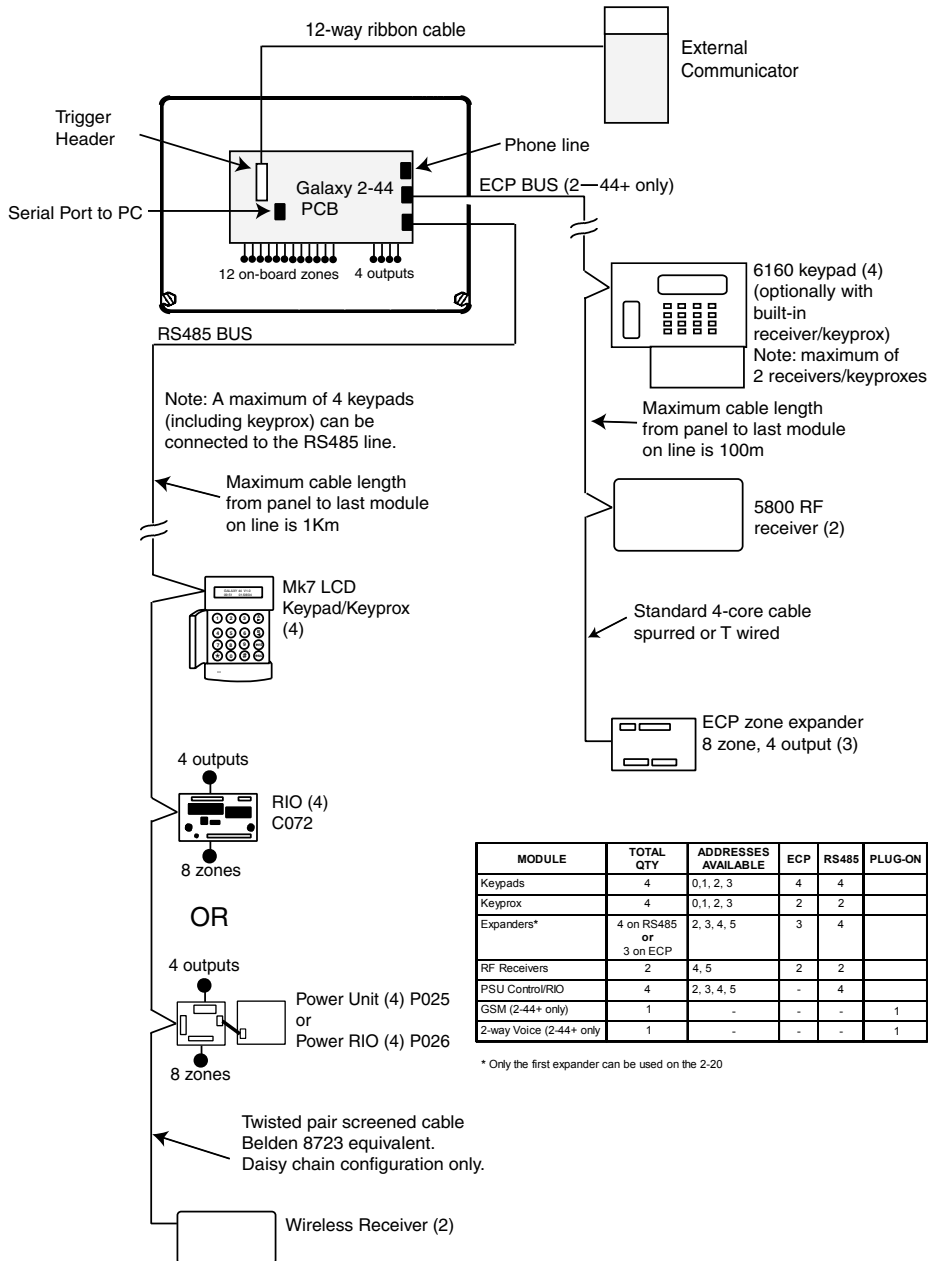

Järjestelmäkaavio

Luotettavat käyttäjä ystävälliset Galaxy-järjestelmät toimittaa

FISEC OY SECURITY SYSTEMS

Vartiokyläntie 33 00950 HELSINKI
Puh. 09-7599220 Fax. 09-75992233
e-mail: fisec@sci.fi web: www.fisec.fi