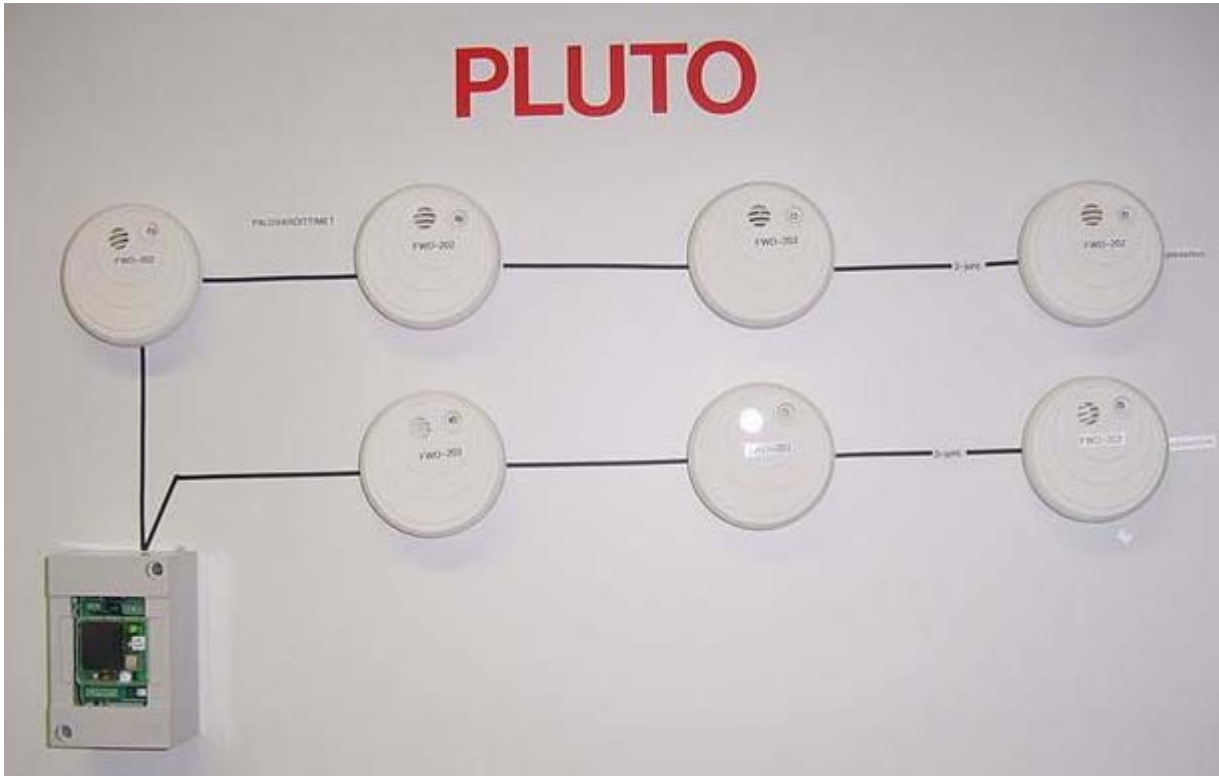

PALVAROITINJÄRJESTELMÄ PLUTO

Pienkohteen palovaroitinjärjestelmä

Palovaroitinjärjestelmä PLUTO on tarkoitettu pienkohteiden, kuten omakotitalojen henkilöturvallisuusjärjestelmäksi. Järjestelmässä on pieni modulirakenteinen keskuskoje joka voidaan sijoittaa joko rakennuksen ryhmäkeskukseen, tai koteloituna seinälle. Keskuskojeessa on sisäänrakennettuna verkkolaite ja nikkeli-hybridi akkuparisto (käyttöikä 8-10v) varmennus, joka pystyy antamaan järjestelmälle n. 72 tunnin varakäyntiajan.

Keskuksessa on liitäntä yhdelle 2/3-lankaiselle päätevastuksella varustetulle varoitinsilmukalle. Varoitinsilmukka voidaan kytkeä tarvittaessa tilapäisesti pois käytöstä keskuksen kannassa olevalla kytkimellä, keskuksen summeri muistuttaa kuitenkin toistuvilla merkkiäänillä irtikytkennästä.

Varoitinsilmukkaan voidaan liittää maks. 20 kpl järjestelmä varoittimia tyypiltään FWD-202 tai FWD-203. Varoittimet FWD-202 hälyttävät yksin ja varoittimet FWD-203 jotka ovat yhteen kytkettynä laukeavat kaikki hälyttämään.

PALVAROITINJÄRJESTELMÄ PLUTO

Järjestelmäkaavio

Varoitin tyyppi. FWD 202 , Vain yksi varoitin hälyttää

Varoitin tyyppi. FWD 203 Yhteenkytkentä laukaisee kaikki hälyttämään

Häl.rele

Verkkoj. 230 V

FISEC OY

SECURITY SYSTEMS