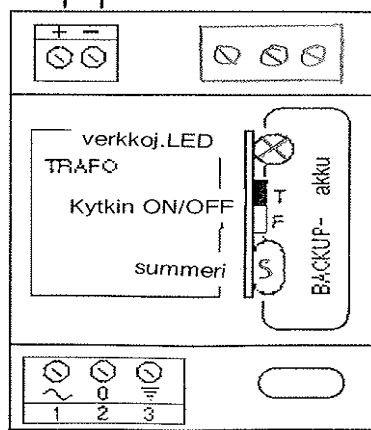

Keskuksessa on liitäntä yhdelle 2/3-lankaiselle päätevastuksella varustetulle varoitinsilmukalle. Varoitinsilmukka voidaan kytkeä tarvittaessa tilapäisesti pois käytöstä keskuksen kannassa olevalla kytkimellä, keskuksen summeri muistuttaa kuitenkin toistuvilla merkkiäänillä irtikytkennästä.

Varoitinsilmukkaan voidaan liittää maks. 20 kpl järjestelmä varoittimia tyypiltään FWD-202 tai FWD-203. Varoittimet FWD-202 hälyttävät yksin ja varoittimet FWD-203 jotka ovat yhteen kytkettynä laukeavat kaikki hälyttämään.

Varoittimia asennetaan kaikkiin makuuhuoneisiin ja olohuoneeseen, jos siellä ei ole tulisijaa. Varoitinta ei tule sijoittaa lähelle keittiötä eikä saunan tai pesutilojen sisäänkäyntiä.

FISEC OY
SECURITY SYSTEMS
 Vartiokyläntie 33 00950 HELSINKI
 puh: 09-759 9220 fax: 09-7599 2233
 e-mail: fisec@sci.fi web: www.fisec.fi

PALVAROITINJÄRJESTELMÄ PLUTO

Järjestelmäkaavio

Varoitin tyyppi. FWD 202 , Vain yksi varoitin hälyttää

Varoitin tyyppi. FWD 203 Yhteenkytkentä laukaisee kaikki hälyttämään

Häl.rele

Verkkoj. 230 V

FISEC OY

SECURITY SYSTEMS