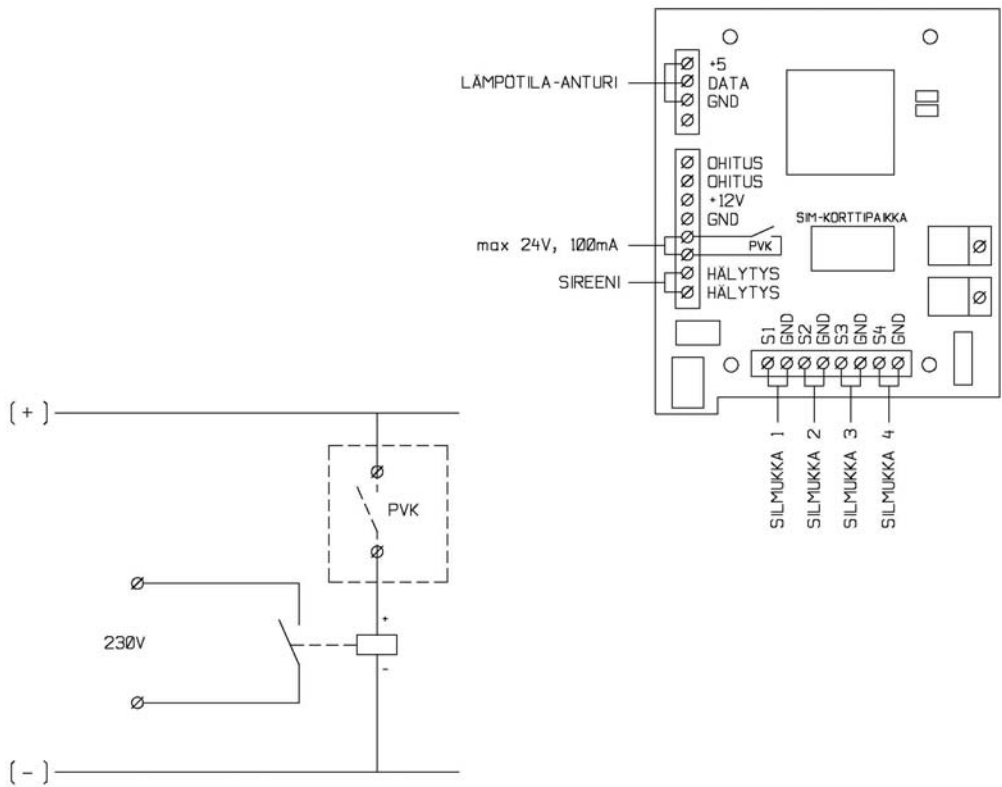

ELMERI GSM-VALVONTAJÄRJESTELMÄN KYTKENTÄ.

Tarkemmat kytkentäohjeet löytyy asennus- ja käyttöohjeesta, v 2.6.