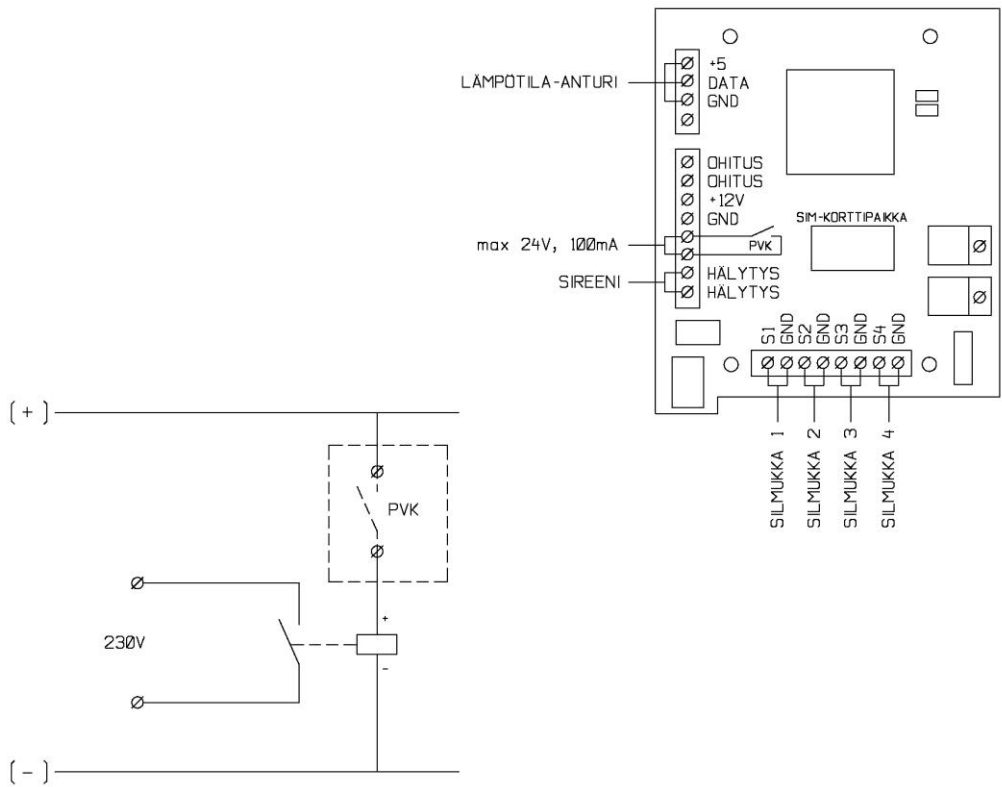

ELMERI GSM-VALVONTAJÄRJESTELMÄN KYTKENTÄ.

Tarkemmat kytkentäohjeet löytyy asennus- ja käyttöohjeesta, v 2.6.